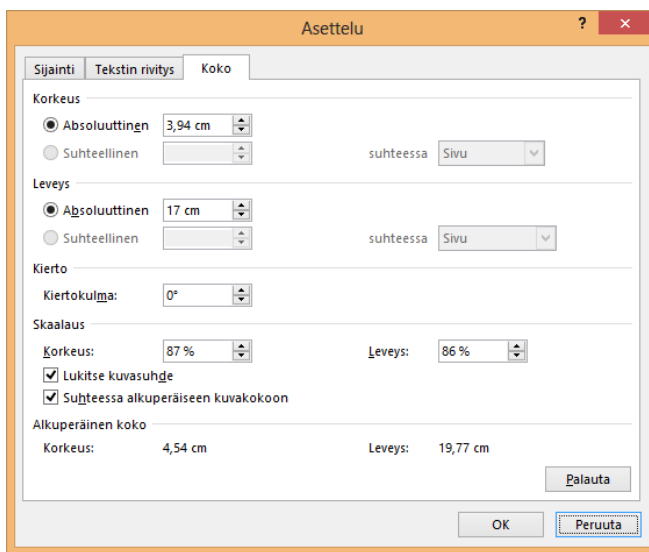

Edellä kuvattu menetelmä sopii kun tulokset halutaan näyttää liitteinä. Yhtiöillä on usein Word pohjat jonne raportit tulee tehdä. Tällöin on yksinkertaisempaa maalata ja kopioida haluttu alue ja tallentaa se Word dokumenttiin kuvana.

- ✚ Maalaa alue / hiiren oikea painike / Kopioi (alue kopioituu leikepöydälle)

Excel 2013

-  Aktivoi solu siinä paikassa jonne haluat siirtää kuvan.
-  Napsauta hiiren oikeaa painiketta
-  ja valitse Liittämisasiasetukset / Liitä määräten, Muut liittämisasiasetukset ja kuva

Word 2013

-  Valitse paikka jonne haluat kuvan kopioida
-  Napsauta hiiren oikeaa painiketta
-  Excelistä poiketen kuva voidaan valinta suoraan Liittämisasiasetuksista.

Kuvan koko ja sijainti asetukset

-  Aktivoi kuva ja napsauta hiiren oikeaa painiketta
-  Valitse Koko ja sijainti..

Muista lukita kuvasuhde jos muutat kuvan kokoa.

Kuvan rivitys

Oletus arvona Word käyttää Tekstin tasossa

Tässä dokumentissa on käytetty rivitystapaa Läpi. Kokeile eri vaihtoehtoja.

Kamera

Excel 2013 löytyy myös kamera jolla voi kuvata tulossivujen osia. Katso tarkemmin Kameran käyttö Excel 2003 ja 2007.