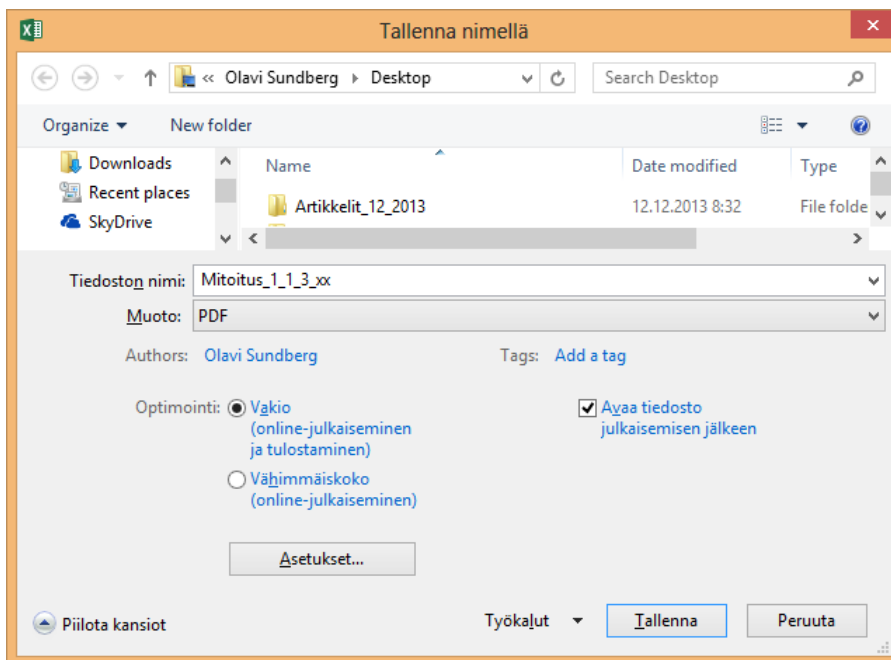

- ✚ **TIEDOSTO** / Tallenna nimellä / Desktop
- ✚ Muoto: valikosta valitaan PDF / Tallenna

Jos haluat luoda .pdf tiedoston vain osasta työkirjan sivusta:

- ✚ Maalaa alue josta haluat tehdä.pdf tiedoston.
- ✚ Sivun asettelu / Sivun asetukset / Tulostusalue
- ✚ **TIEDOSTO** / Tallenna nimellä / Desktop
- ✚ Muoto: valikosta valitaan PDF / Tallenna